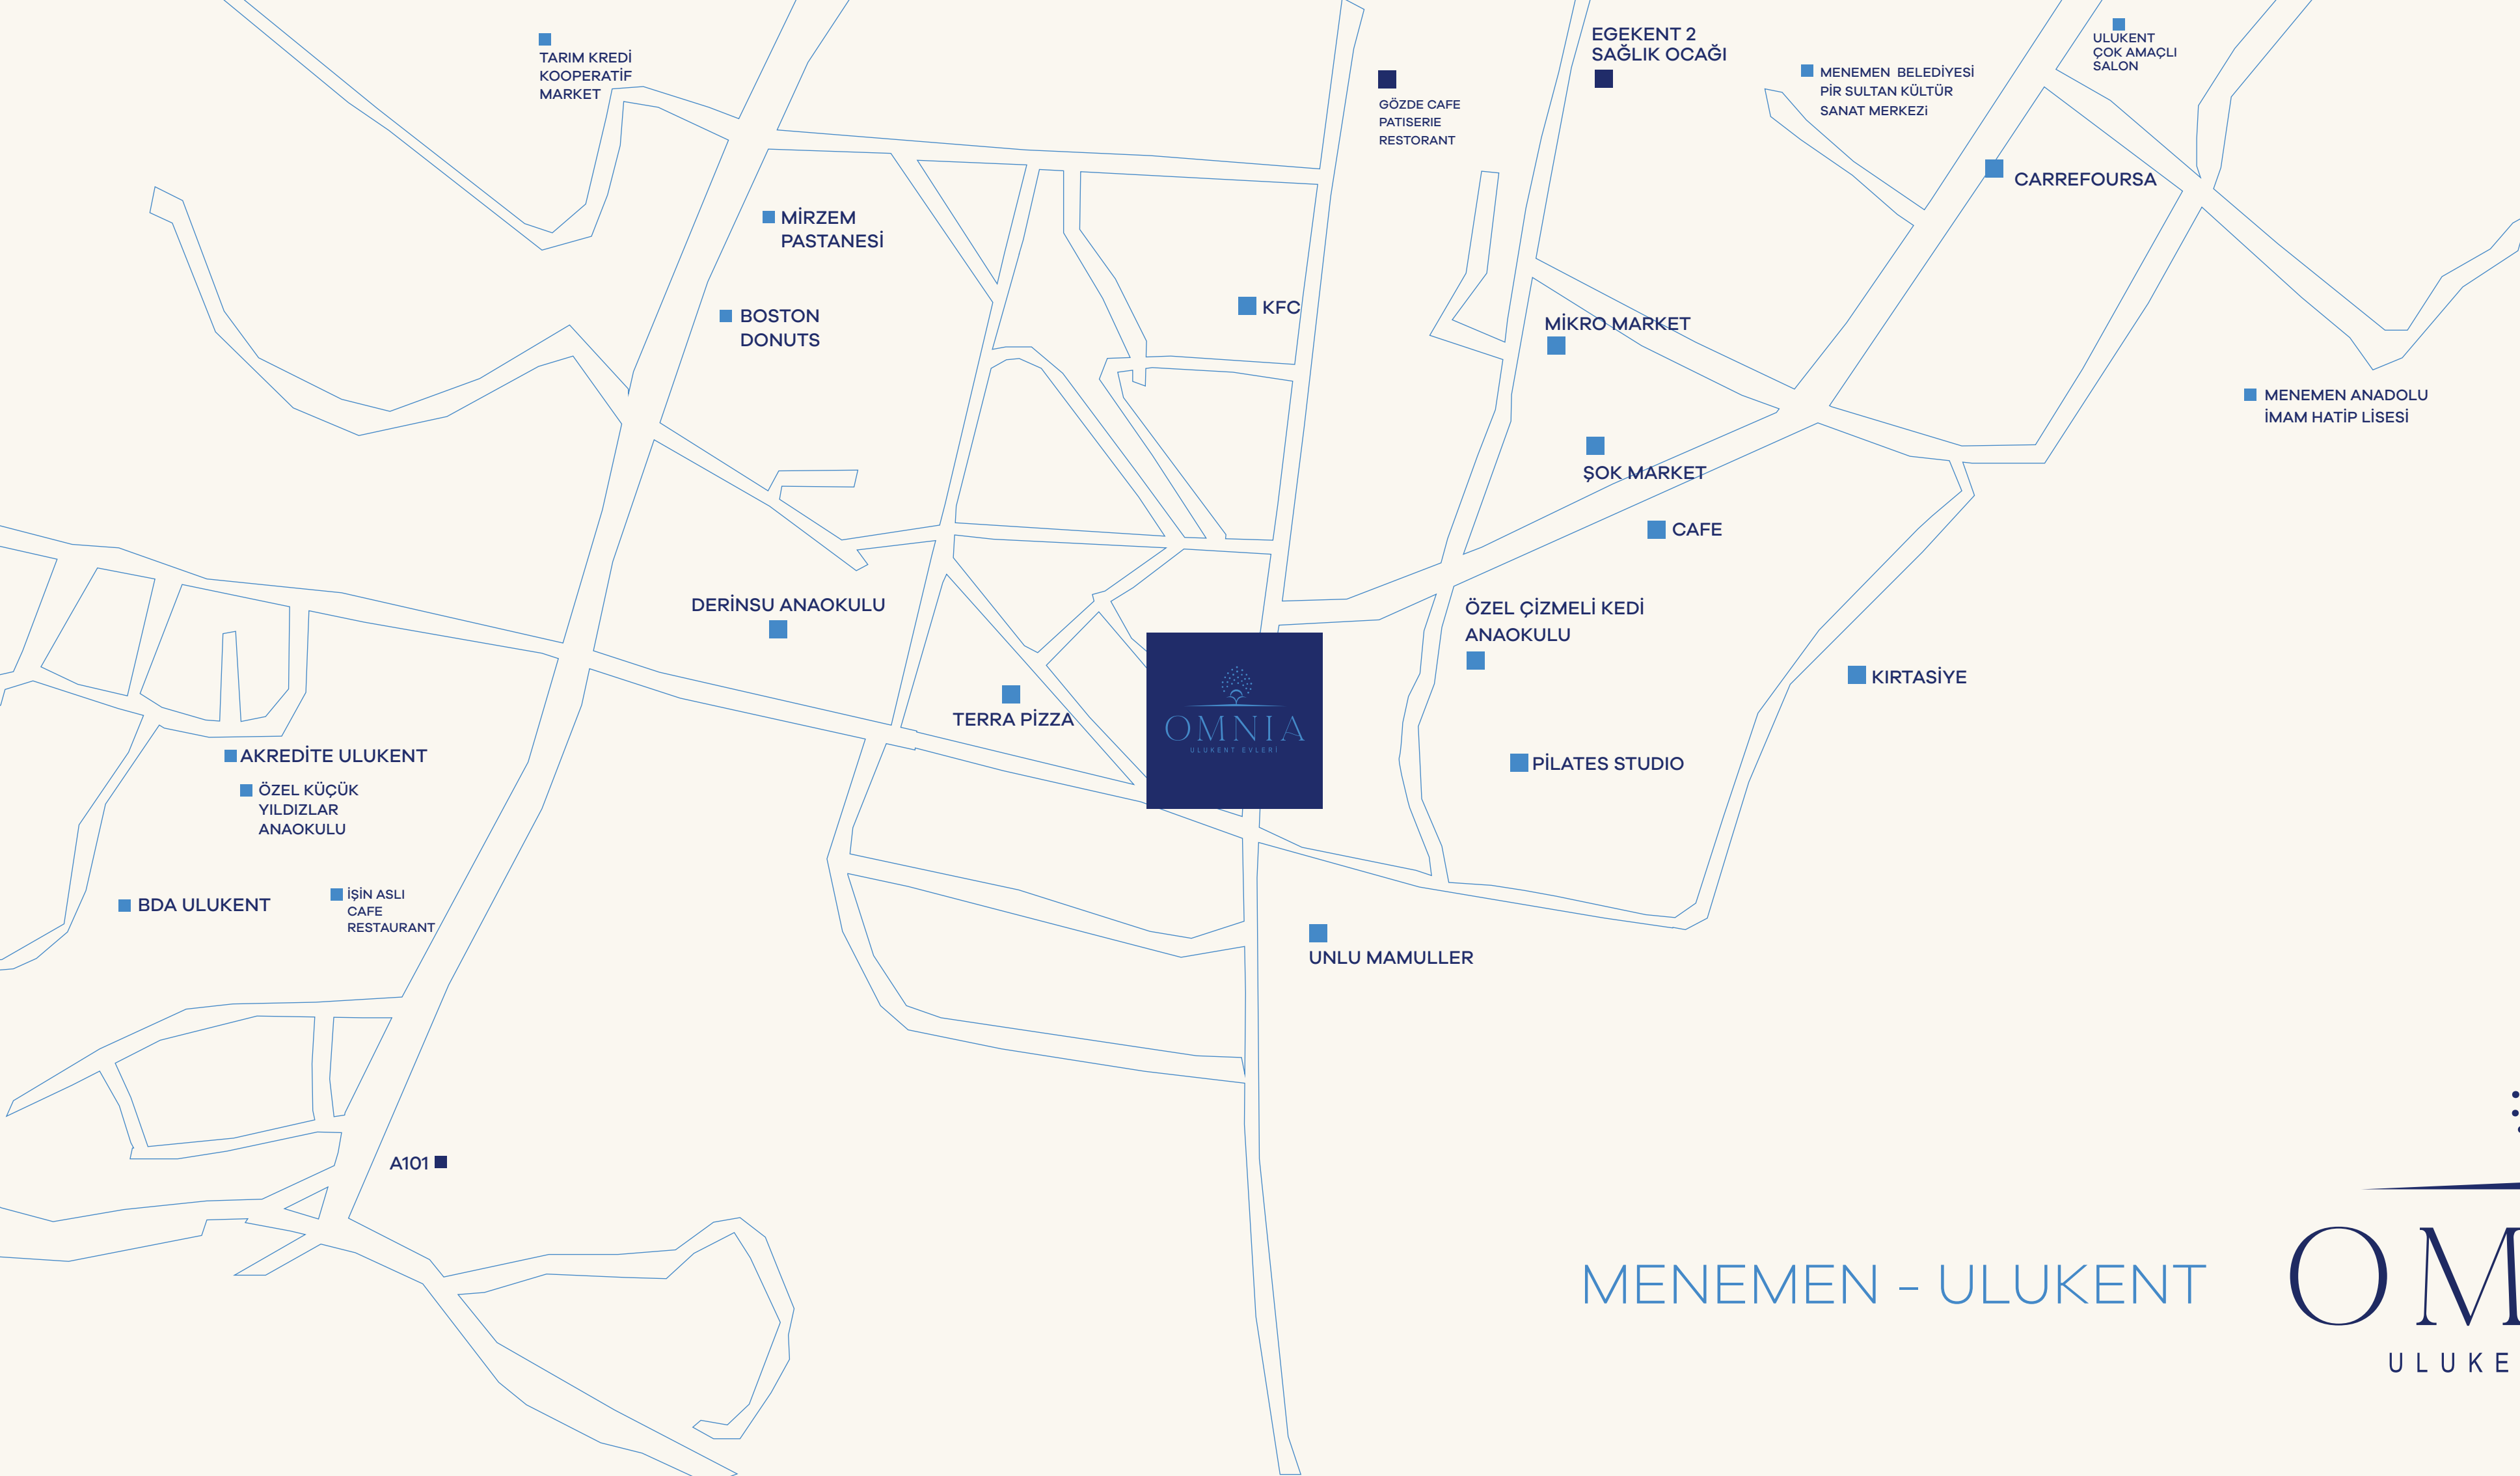

3 BLOK
79 DAİRE
12 DÜKKAN

TARIM KREDİ
KOOPERATİF
MARKET

MİRZEM
PASTANESİ

BOSTON
DONUTS

KFC

GÖZDE CAFE
PATISERIE
RESTORANT

EGEKENT 2
SAĞLIK OCAĞI

MENEMEN BELEDİYESİ
PİR SULTAN KÜLTÜR
SANAT MERKEZİ