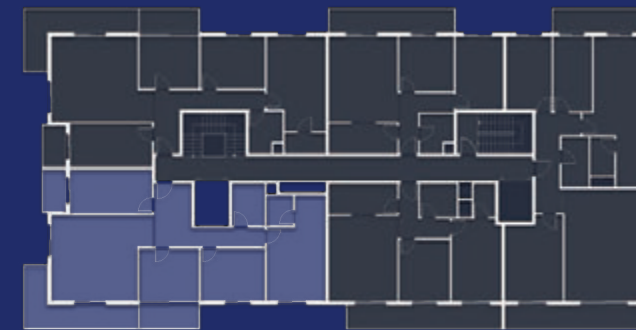

SIZE ÖZEL
BİR KONFOR
ALANI...

KÜÇÜK
AYRINTILAR
BÜYÜK
MUTLULUKLAR

HER YAŞA
HER ZEVKE
GÖRE
DÜŞÜNÜLDÜ...

MUTFAĞIN
ZERAFETİ...

AYDINLIK
VE İŞLEVSEL
BİR MUTFAK...

KAT
PLANLARI

TİP 1 / 3+1

1.ANTRE	12,60M ²
2.ODA	13,75M ²
3.SALON	30,30M ²
4.MUTFAK	12,00M ²
5.ODA	13,00M ²
6.EBEVEYN YATAK ODASI	20,00M ²
7.EBEVEYN BANYO	3,20M ²
8.BANYO	5,00M ²
9.BALKON	5,70M ²
10.BALKON	14,50M ²
11.BALKON	3,90M ²

TİP 2 / 3+1

1.ANTRE	14,60M ²
2.ODA	13,75M ²
3.SALON.....	30,30M ²
4.MUTFAK	12,00M ²
5.ODA	13,00M ²
6.EBEVEYN YATAK ODASI	20,40M ²
7.EBEVEYN BANYO.....	3,20M ²
8.BANYO	5,30M ²
9.BALKON	5,60M ²
10.BALKON	14,55M ²
11.BALKON	3,90M ²